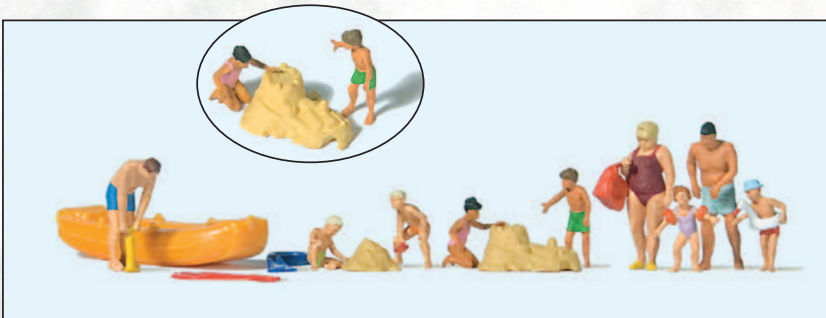

2017

QMP ORIGINAL
Preiser

Miniaturnfiguren. Fahrzeugmodelle.
Zubehör für Modellbahn und Modellbau.

Neuheiten 2017

H0 1:87

Gestaltungsvorschlag Suggestion for arrangement

10692 Freizeit am Wasser Leisure time at the lake

10697 Auf dem Rasen On the lawn

10705 Jugendliche mit Booten Youths with boats

**Belebendes Zubehör H0. Maßstab 1:87. Bausatz aus Kunststoff.
 Realistic accessories H0. 1/87 scale. Kit made of plastic.**